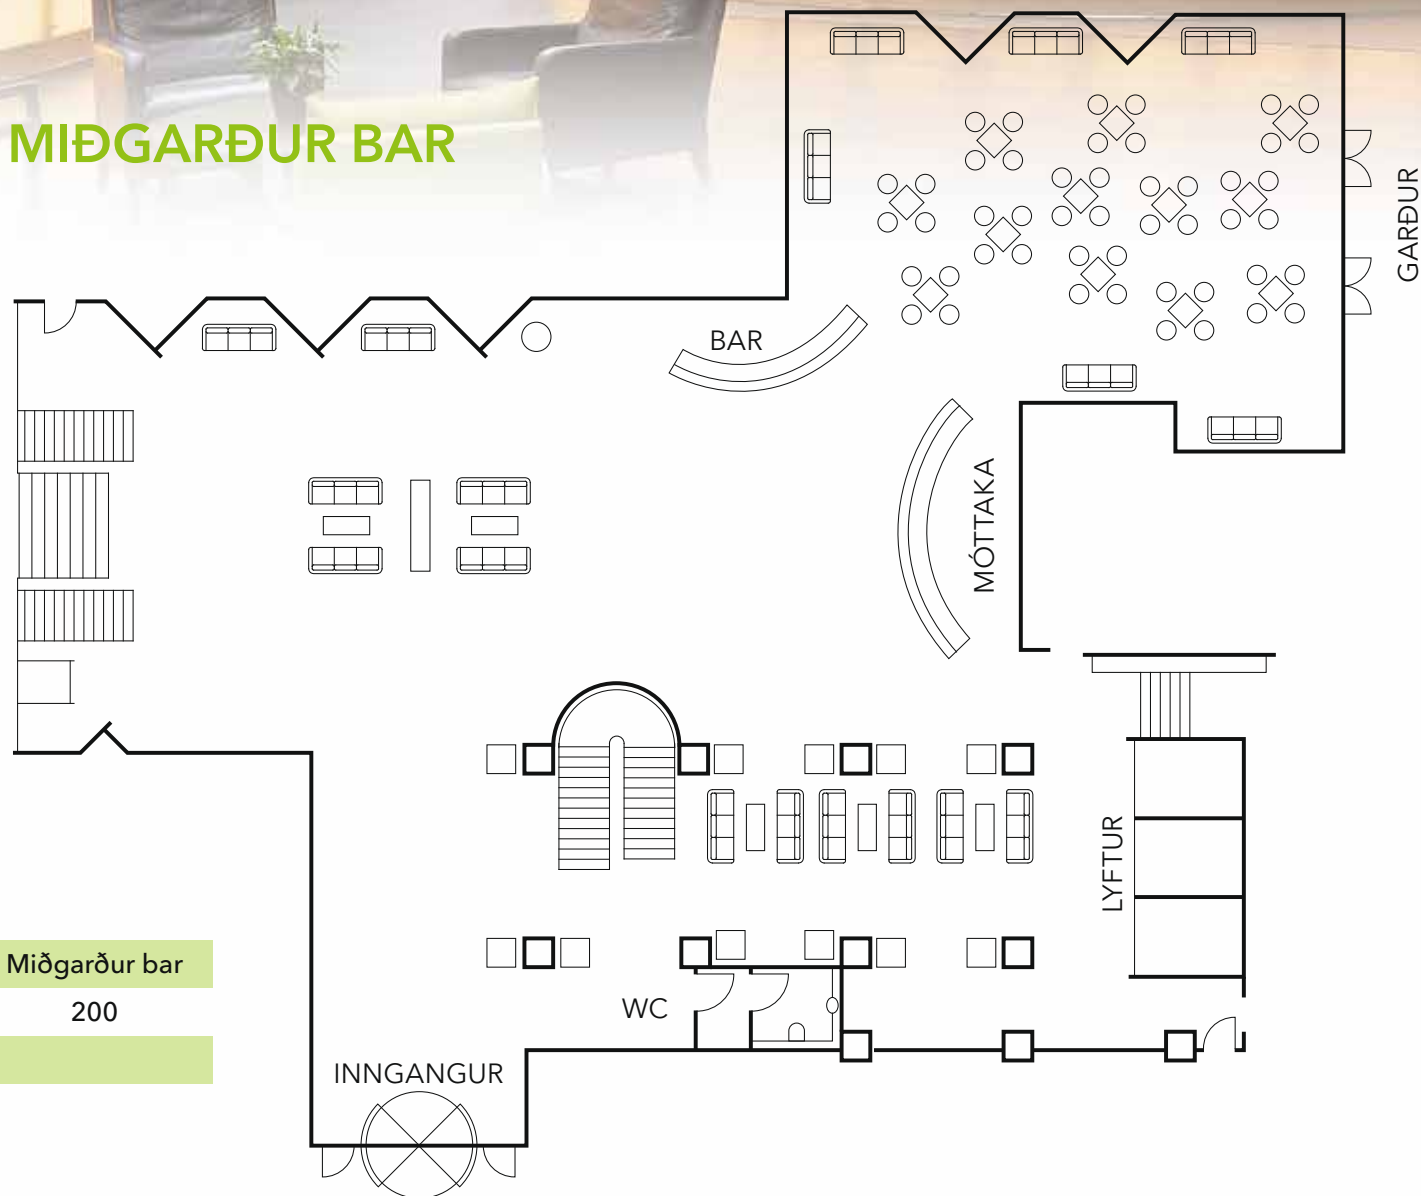

MÍÐGARÐUR AND MÍÐGARÐUR BAR

	Miðgarður	Miðgarður bar
Reception	800	200
Location	Ground floor	